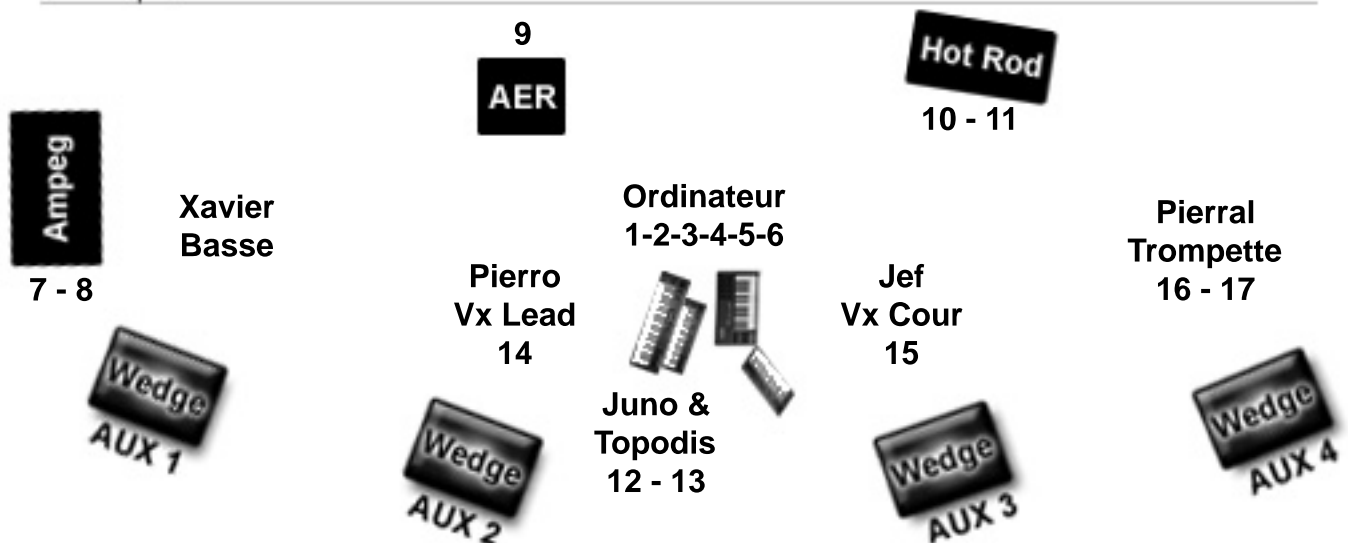

LA CASA

Voie	Instrument	Source	Pied	Capteur	Notes
1	Sample L	Sortie Ordinateur Carte Son avec multipaires jacks		DI	
2	Sample R			DI	
3	Kick			DI	Comp
4	Sn			DI	Comp
5	Hh			DI	
6	Synthés			DI	
7	Basse (Xavier)	Ampli Ampeg	DI	Comp	
8			421		
9	Guitare Folk (Pierro)	Ampli AER	XLR		
10	Guitare Elec (Jef)	Ampli Fender	BF 609		
11			Sm 57		
12	Clavier Juno	Sortie mono	DI		
13	Clavier Topodis	Micro fourni	XLR		
14	Voix Lead	4 Grands pieds avec perches	SM 58	Comp	
15	Voix Cour		SM 58		
16	Trompette (Pierral)		421	Comp	
17	Percu		Beta 57		
18	Spare Lead				

3 Effets seront nécessaires : 2 réverbés et 1 delay

Retours : 4 lignes

Contact : Sebastien 06 82 43 43 10